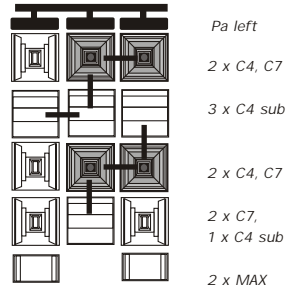

OP 100

HARTWALL AREENA 14.5.2002

Ylä	Ala
C4 TOP	C4 TOP
Ylä	Ala
C4 SUB	C4 SUB
Ala	Ulko
C7	C7
Pa L	
MAX	MAX

Ylä	
C4 TOP	C4 SUB
Ala	
C4 TOP	C4 SUB
Ala	Ulko
C7	C7
Pa R	
MAX	MAX

Pa C	Delay
C7	C7
Pa C	Delay
MAX	MAX